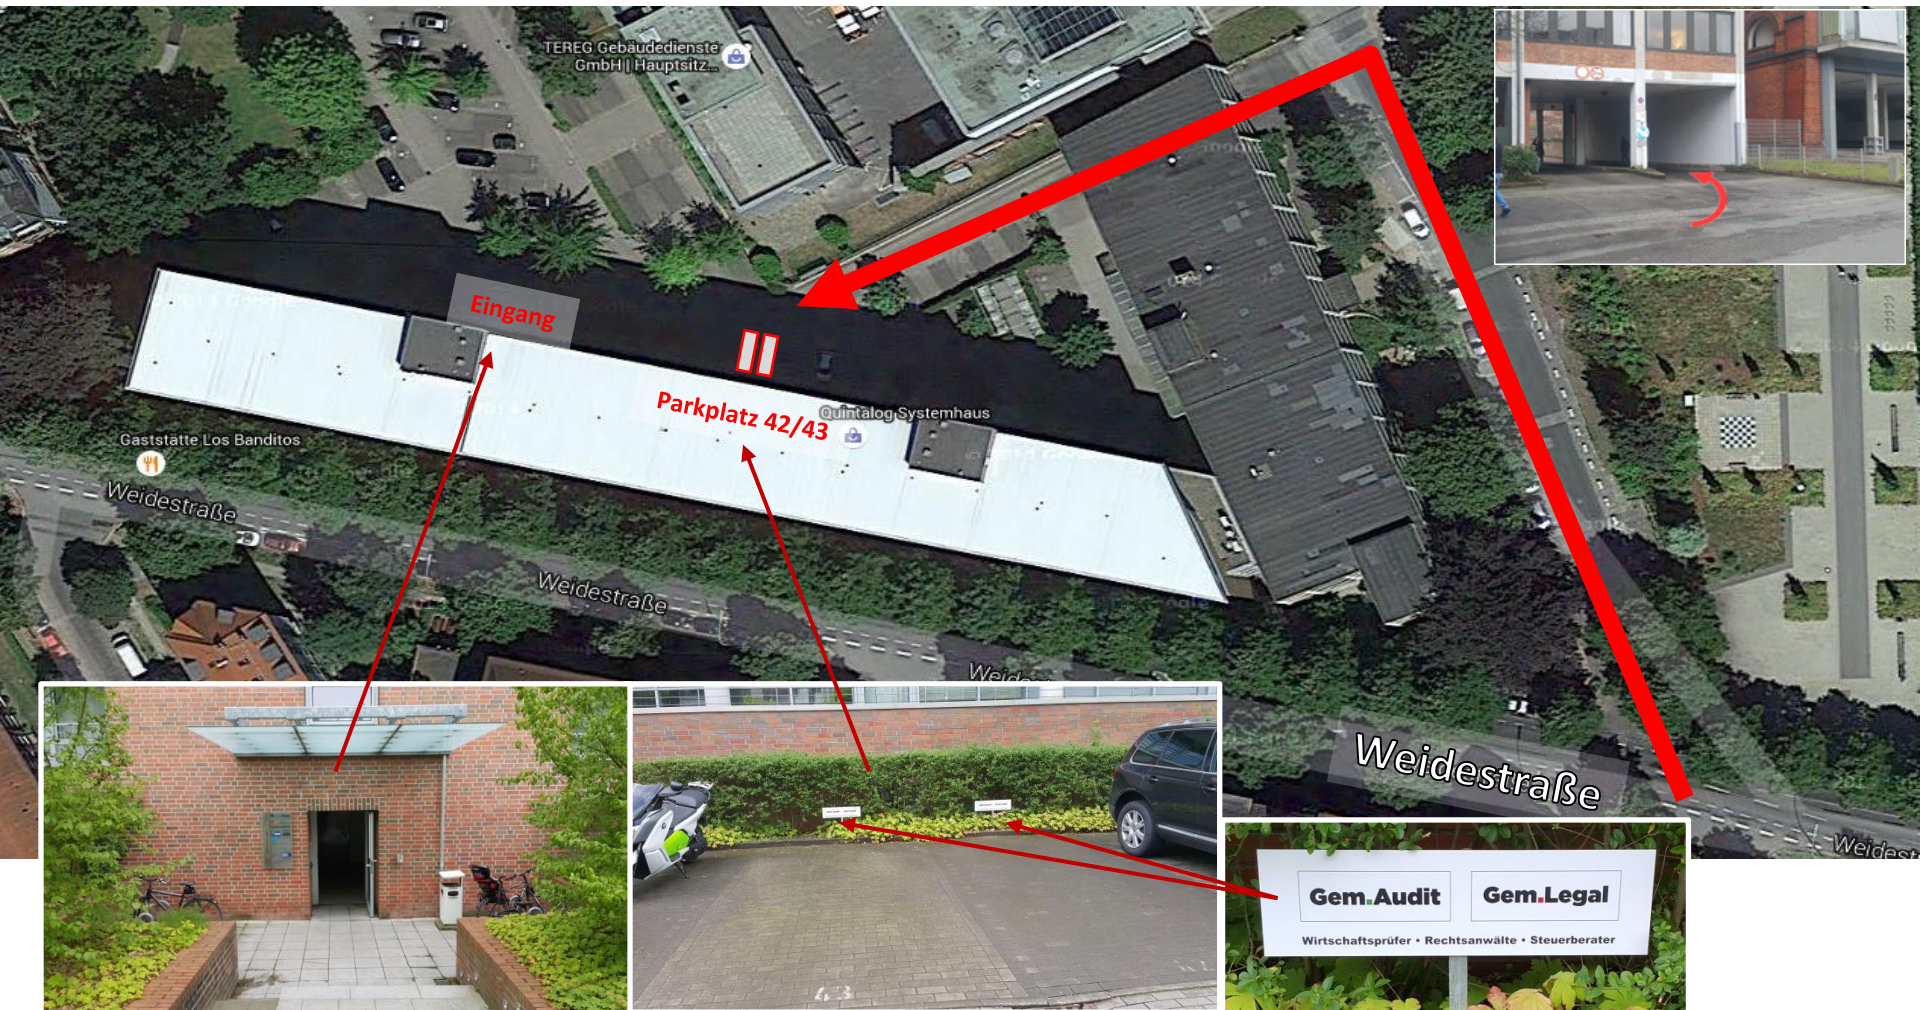

Parkplätze Weidestraße 134

- Die Parkplätze befinden sich hinter dem Gebäudekomplex „Weidestraße 134 – 126“
- Man fährt rechts vom Gebäude Weidestrasse 126 in die Einfahrt zwischen „Kita Flohkiste“ und „Johannes Prassek Park“ hinein
- Nach 50 m links durch die erste Tor-Einfahrt, dann geradeaus weiter
- Nach 50 m fährt man direkt auf die Mandanten-Parkplätze zu - beschriftet mit „Gem-Audit / Gem-Legal“ (Nr. 42 und 43)
- Ein paar Meter weiter rechts von den Parkplätzen befindet sich der rückwärtige Eingang mit Fahrstuhl

Weitere kostenlose Parkplätze für 2 Std finden sich in der AlsterCity-Tiefgarage

Anreise via ÖPNV