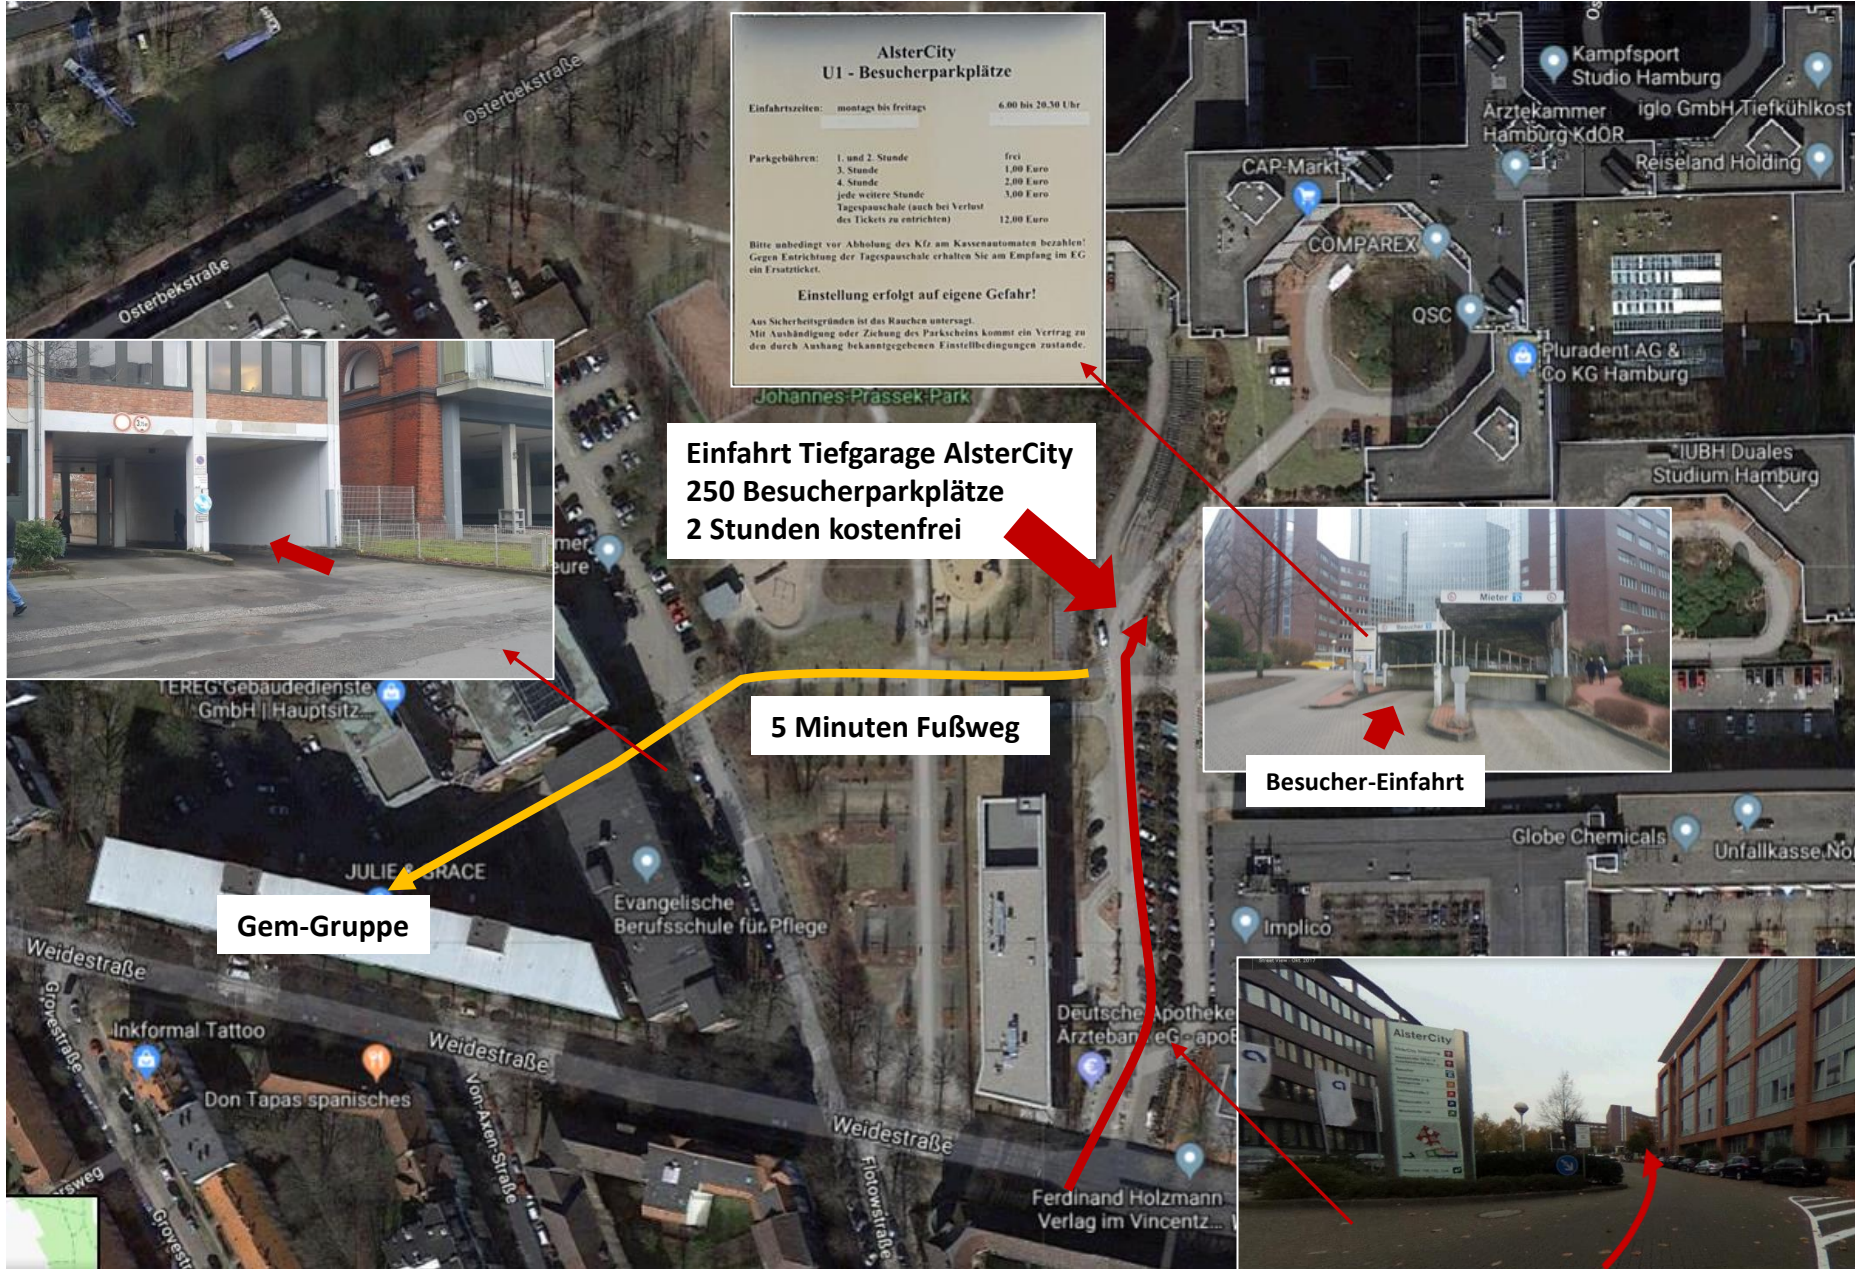

Parkplätze Weidestraße 134

- Die Parkplätze befinden sich hinter dem Gebäudekomplex „Weidestraße 134 – 126“
- Man fährt rechts vom Gebäude Weidestrasse 126 in die Einfahrt zwischen „Kita Flohkiste“ und „Johannes Prassek Park“ hinein
- Nach 50 m links durch die erste Tor-Einfahrt, dann geradeaus weiter
- Nach 50 m fährt man direkt auf die Mandanten-Parkplätze zu - beschriftet mit „Gem-Audit / Gem-Legal“ (Nr. 42 und 43)
- Ein paar Meter weiter rechts von den Parkplätzen befindet sich der rückwärtige Eingang mit Fahrstuhl

Weitere kostenlose Parkplätze für 2 Std finden sich in der AlsterCity-Tiefgarage

Anreise via ÖPNV